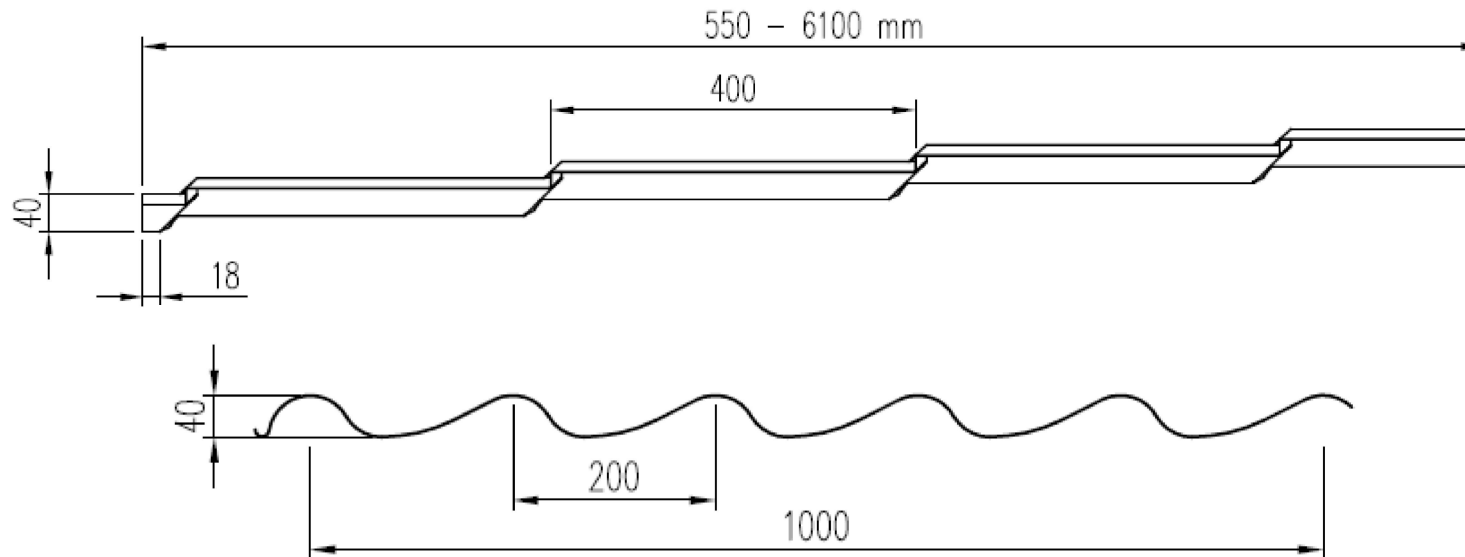

Dachpfanne DP 40/200

Taborsky

Trapezprofile, Wellprofile, Dachpfannen

Taborsky Vertriebsges.m.b.H.

Hans Taborsky-Straße 2

A-2440 Gramatneusiedl

T: +43 (0) 2234 74008

F: +43 (0) 2234 74008 27