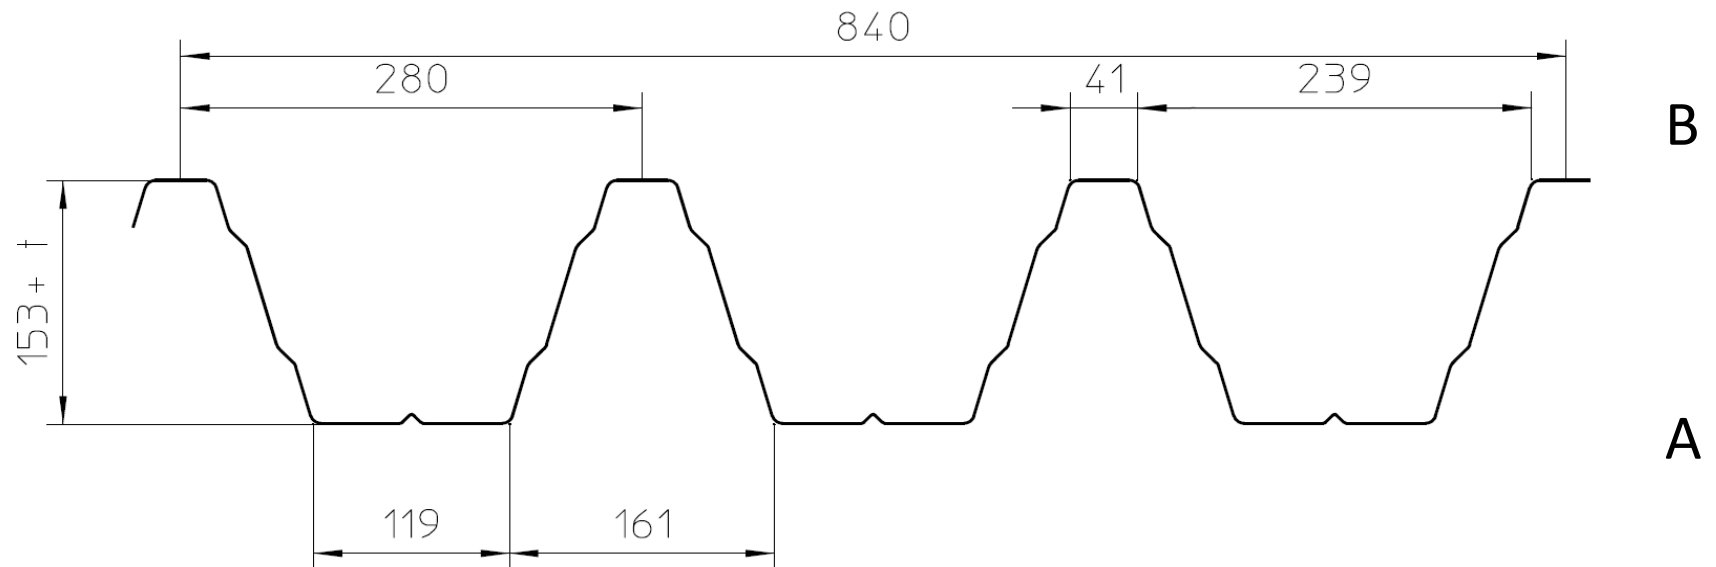

Trapezprofil TR150/280

Negativlage

Anwendung: Dachprofil

Taborsky

Trapezprofile, Wellprofile, Dachpfannen

Hans Taborsky & Sohn Ges.m.b.H.

Tel.: +43 (0) 2234 74008

Hans Taborsky Straße 2

Fax: +43 (0) 2234 74008 27

A-2440 Gramatneusiedl

e-mail: office@taborskyprofil.com

www.TABORSKYPROFIL.com

Alle Radien 6mm

Seite B ist der Witterung ausgesetzt