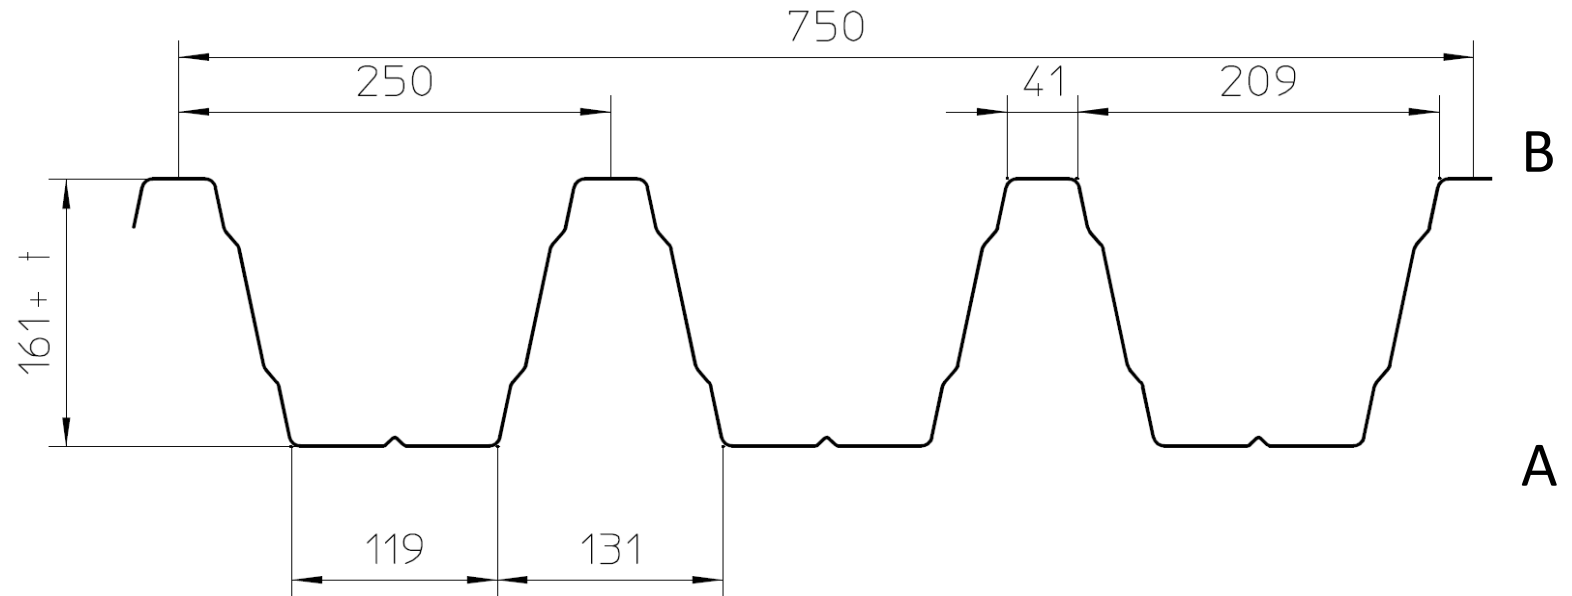

## Trapezprofil TR160/250

Negativlage

Anwendung: Dachprofil

[www.TABORSKYPROFIL.com](http://www.TABORSKYPROFIL.com)

Alle Radien 6mm

Seite B ist der Witterung ausgesetzt