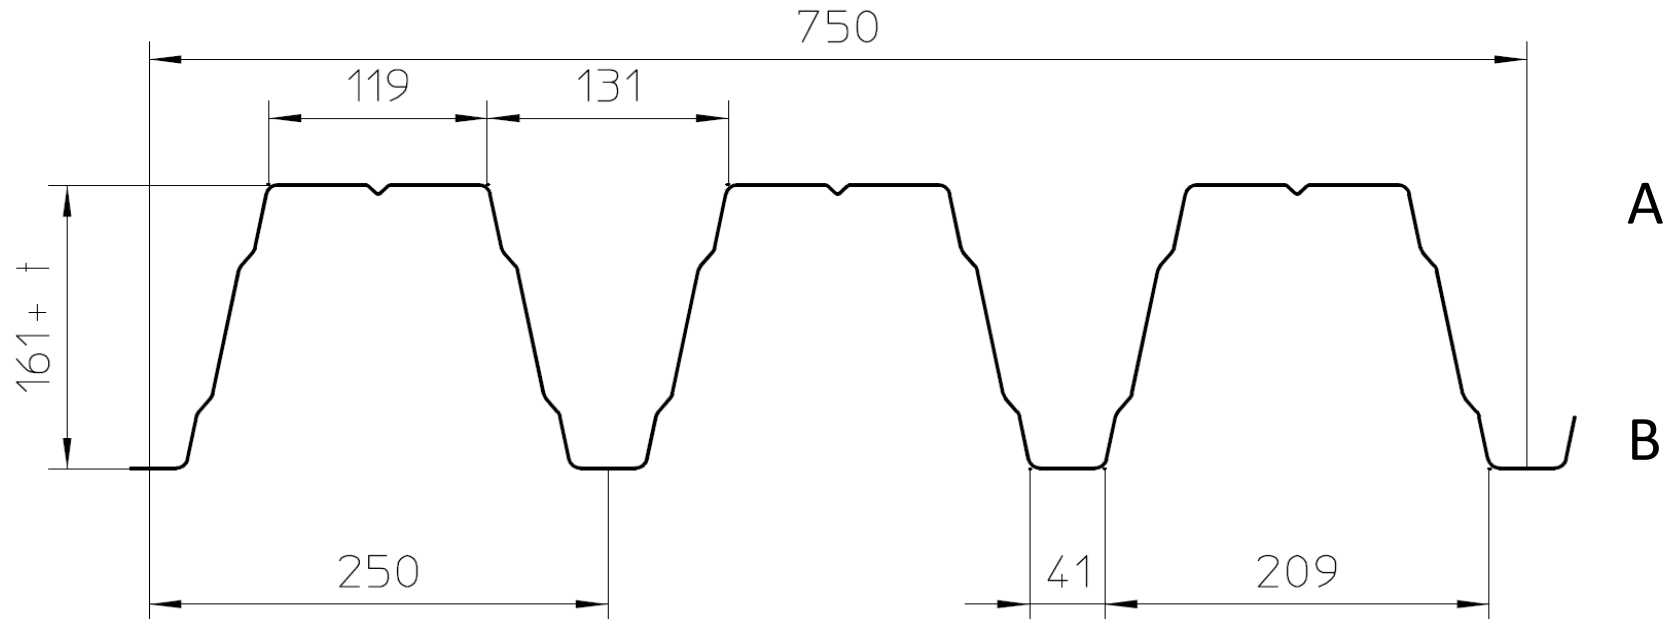

Trapezprofil TR160/250

Positivlage

Anwendung: Tragschale

Taborsky

Trapezprofile, Wellprofile, Dachpfannen

Hans Taborsky & Sohn Ges.m.b.H.

Tel.: +43 (0) 2234 74008

Hans Taborsky Straße 2