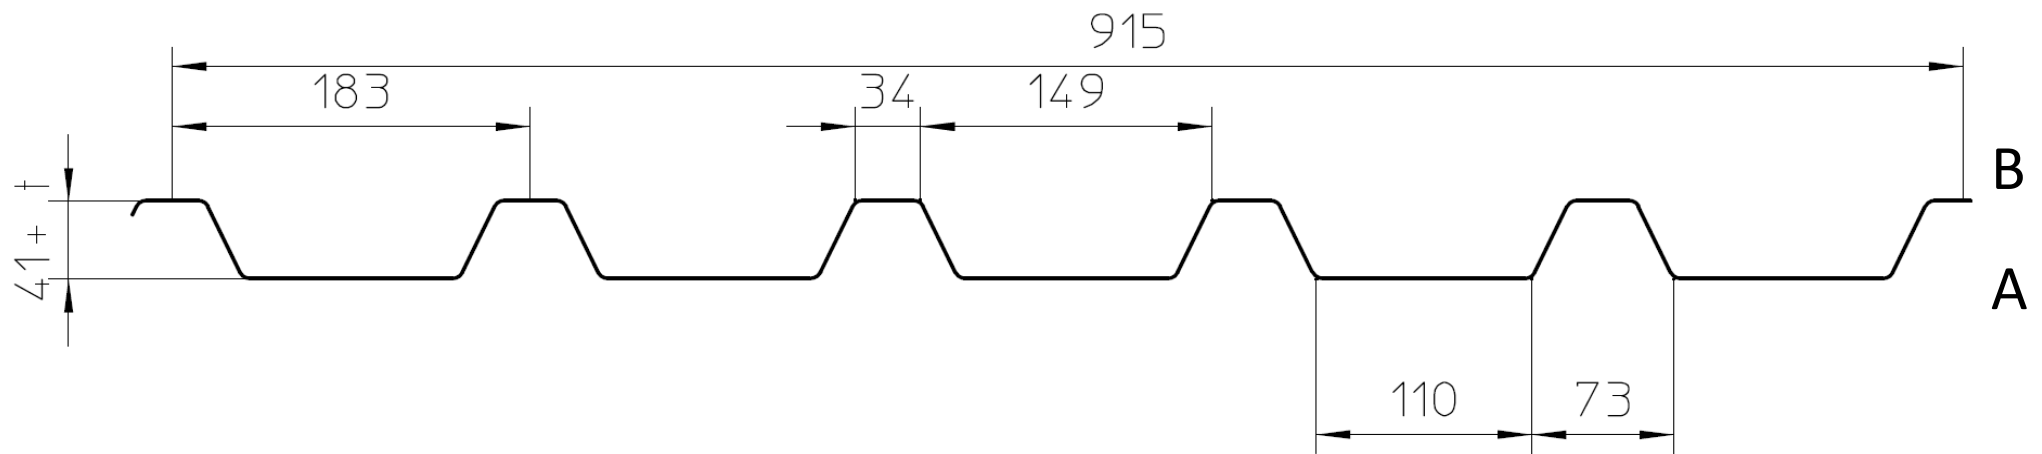

Trapezprofil TR40/183

Negativlage

Anwendung: Dachprofil

Taborsky

Trapezprofile, Wellprofile, Dachpfannen

Hans Taborsky & Sohn Ges.m.b.H.

Tel.: +43 (0) 2234 74008

Hans Taborsky Straße 2