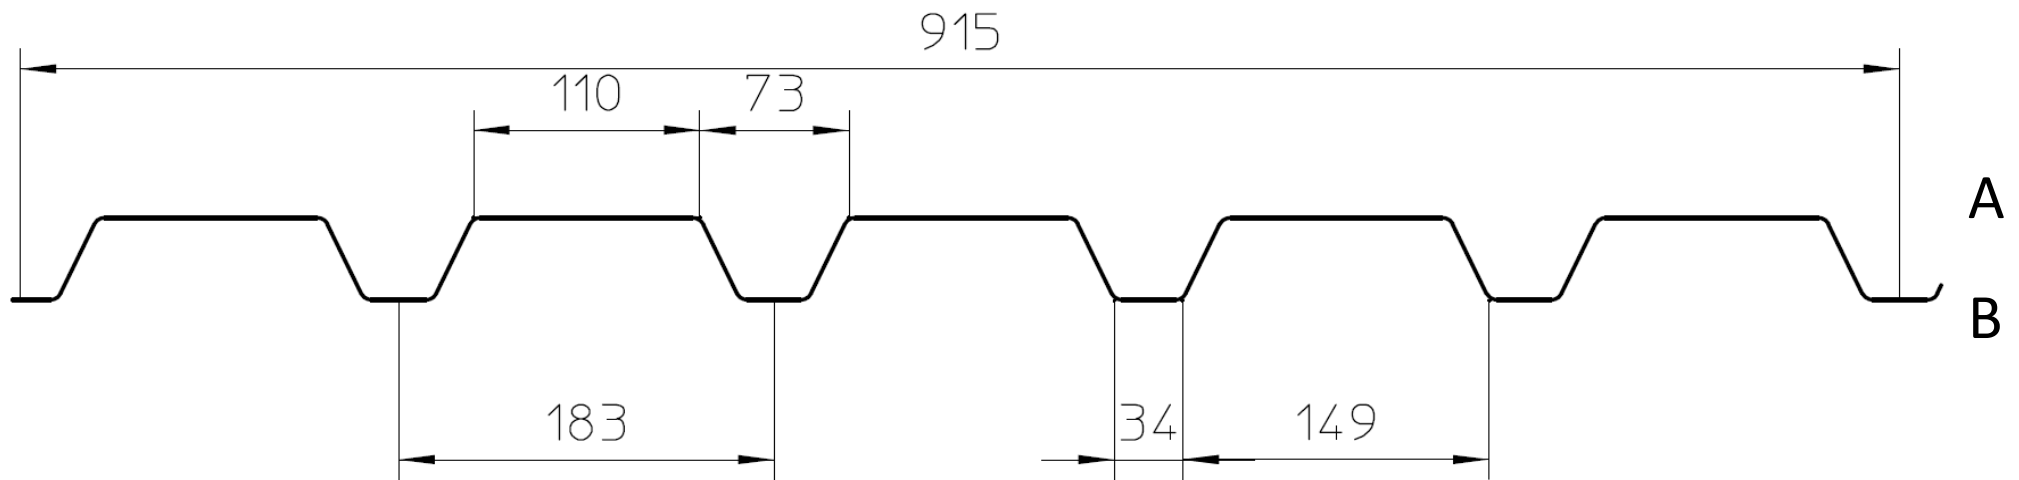

Trapezprofil TR40/183

Positivlage

Anwendung: Wandprofil

Taborsky

Trapezprofile, Wellprofile, Dachpfannen

Hans Taborsky & Sohn Ges.m.b.H.

Tel.: +43 (0) 2234 74008

Hans Taborsky Straße 2

Fax: +43 (0) 2234 74008 27

A-2440 Gramatneusiedl

e-mail: office@taborskyprofil.com

www.TABORSKYPROFIL.com

Alle Radien 5mm

Seite A ist der Witterung ausgesetzt