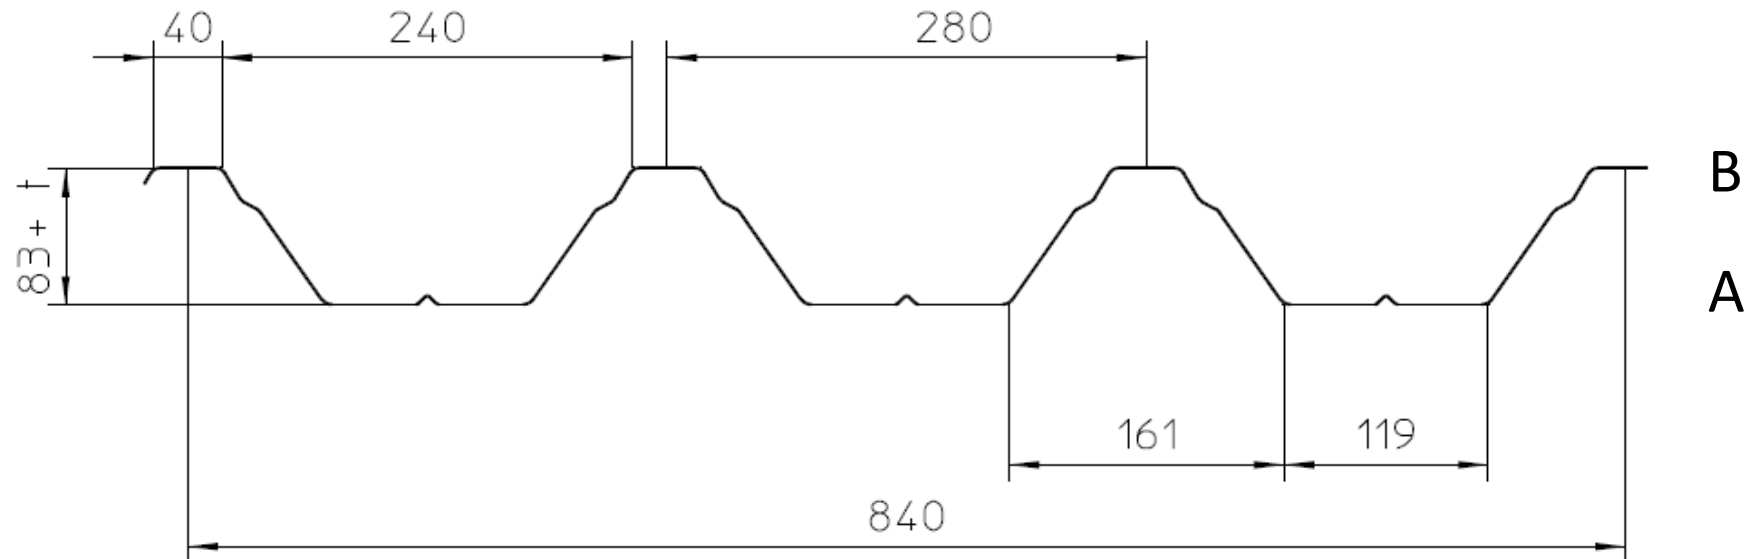

Trapezprofil TR85/280/S

Negativlage

Anwendung: Dachprofil

Taborsky

Trapezprofile, Wellprofile, Dachpfannen

Hans Taborsky & Sohn Ges.m.b.H.

Tel.: +43 (0) 2234 74008

Hans Taborsky Straße 2