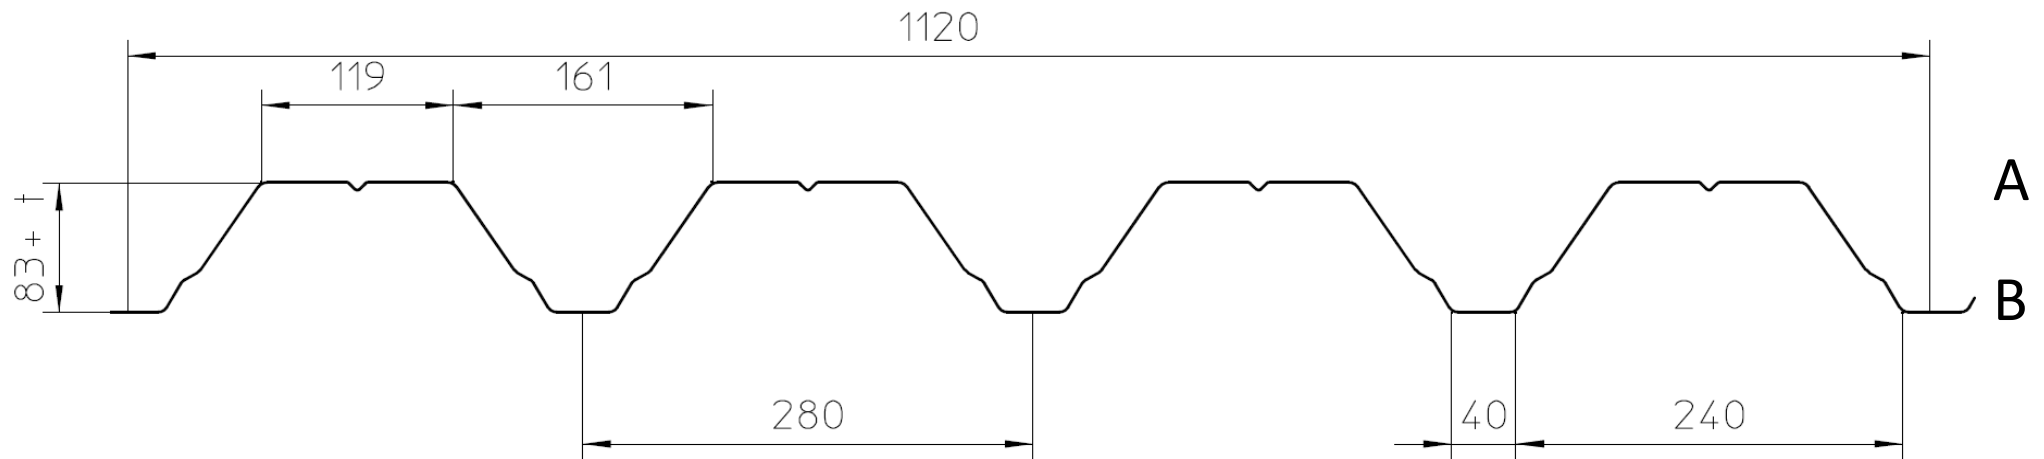

## Trapezprofil TR85/280

Positivlage

Anwendung: Tragschale

Alle Radien 6mm